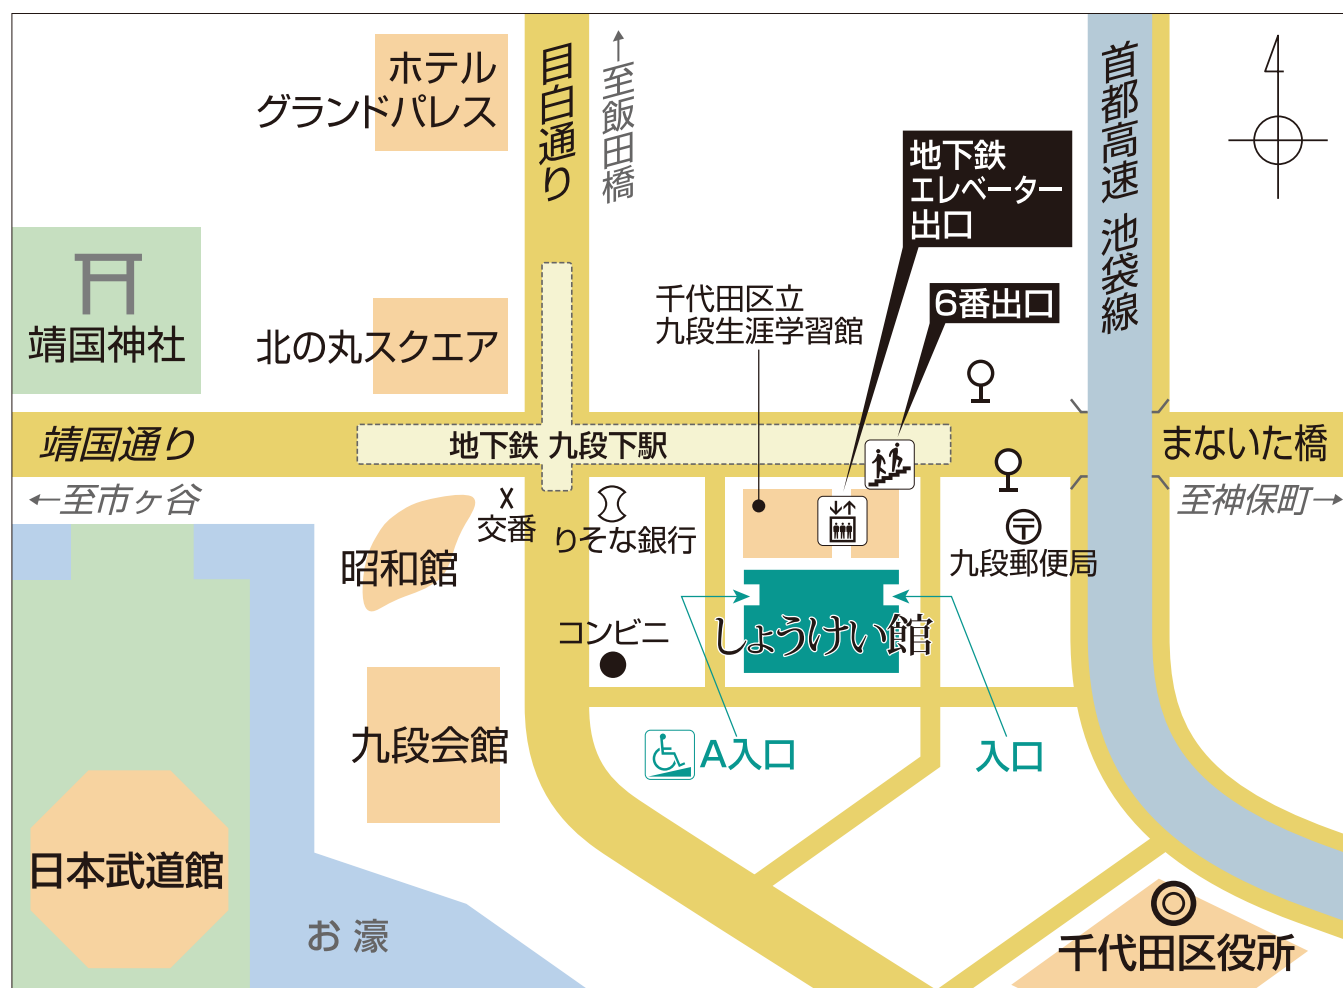

### ●地下鉄をご利用の場合

東京駅 (東京メトロ丸ノ内線) → 大手町 (東京メトロ半蔵門線) → **九段下**

渋谷駅 (東京メトロ半蔵門線) → **九段下**

新宿駅 (都営地下鉄新宿線) → **九段下**

上野駅 (東京メトロ銀座線) → 日本橋 (東京メトロ東西線) → **九段下**

※九段下駅、6番出口から徒歩1分

### ●都営バスをご利用の場合

「九段下」停留所から徒歩1分 (高71系統 (九段下～高田馬場駅))

※駐車場はありません。公共交通機関をご利用ください。

※車椅子で来館される場合は館のA入口をご利用ください。

●音声ガイドがあります。(無料)

●団体で見学される場合はなるべく、来館予定日時をご連絡ください。

●車椅子、ロッカーが無料でご利用になれます。

〒102-0074 東京都千代田区九段南1-5-13 ツカキスクエア九段下 Tel.03(3234)7821 Fax.03(3234)7826